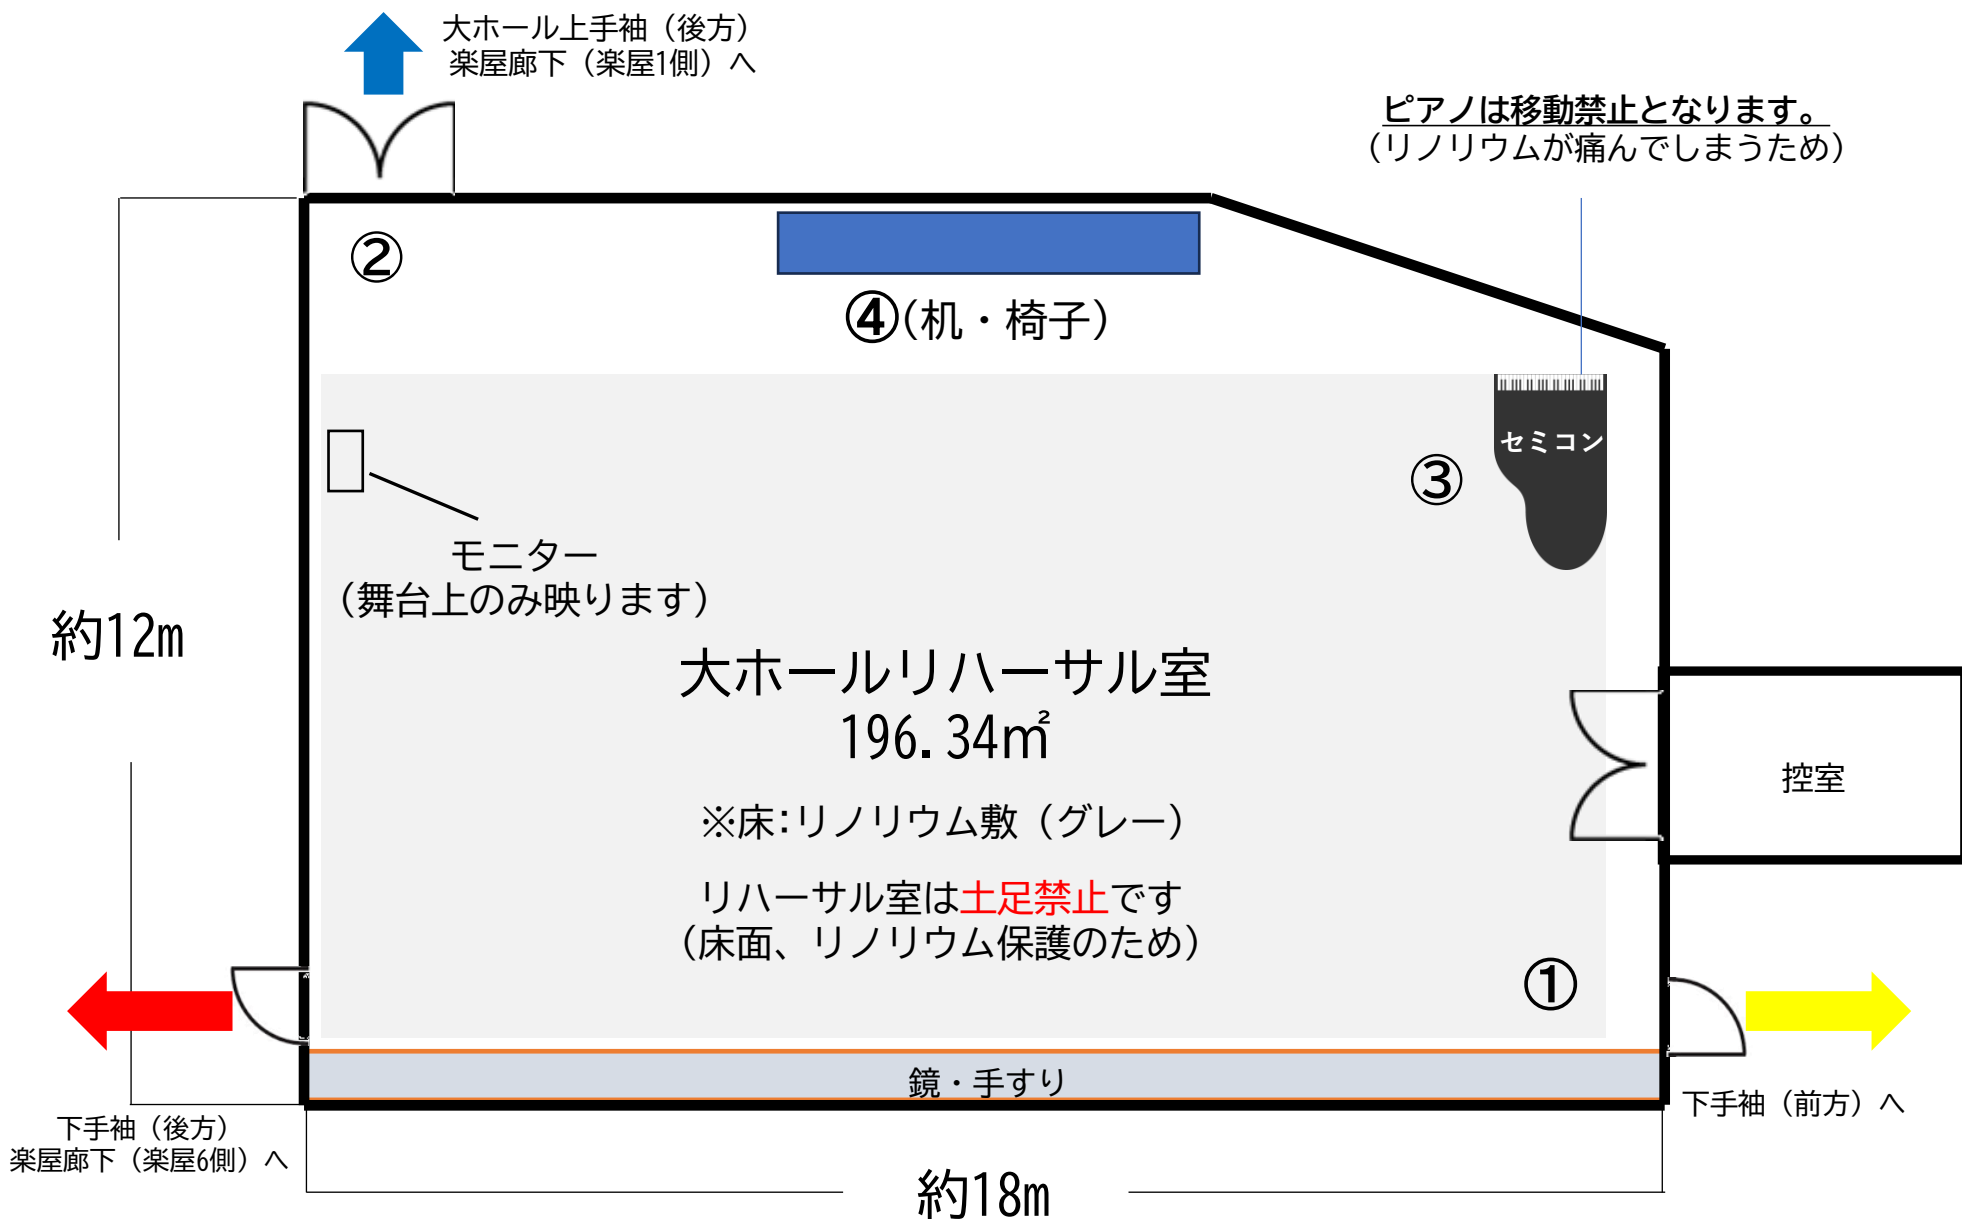

市川市文化会館 大ホールリハーサル室概略図

- ・フリーwifiがございます。
- ・B2階のため、キャリアの電波は入りません。

大ホールリハーサル室、各ドアの階段が通じている場所

※概略図中の矢印の色と対応しております。

市川市文化会館 大ホールリハーサル室概略図 写真

図中①より

図中②より

③ピアノ (セミコン) YAMAHA G3A

④長机 (白5台 茶色11台)椅子29脚