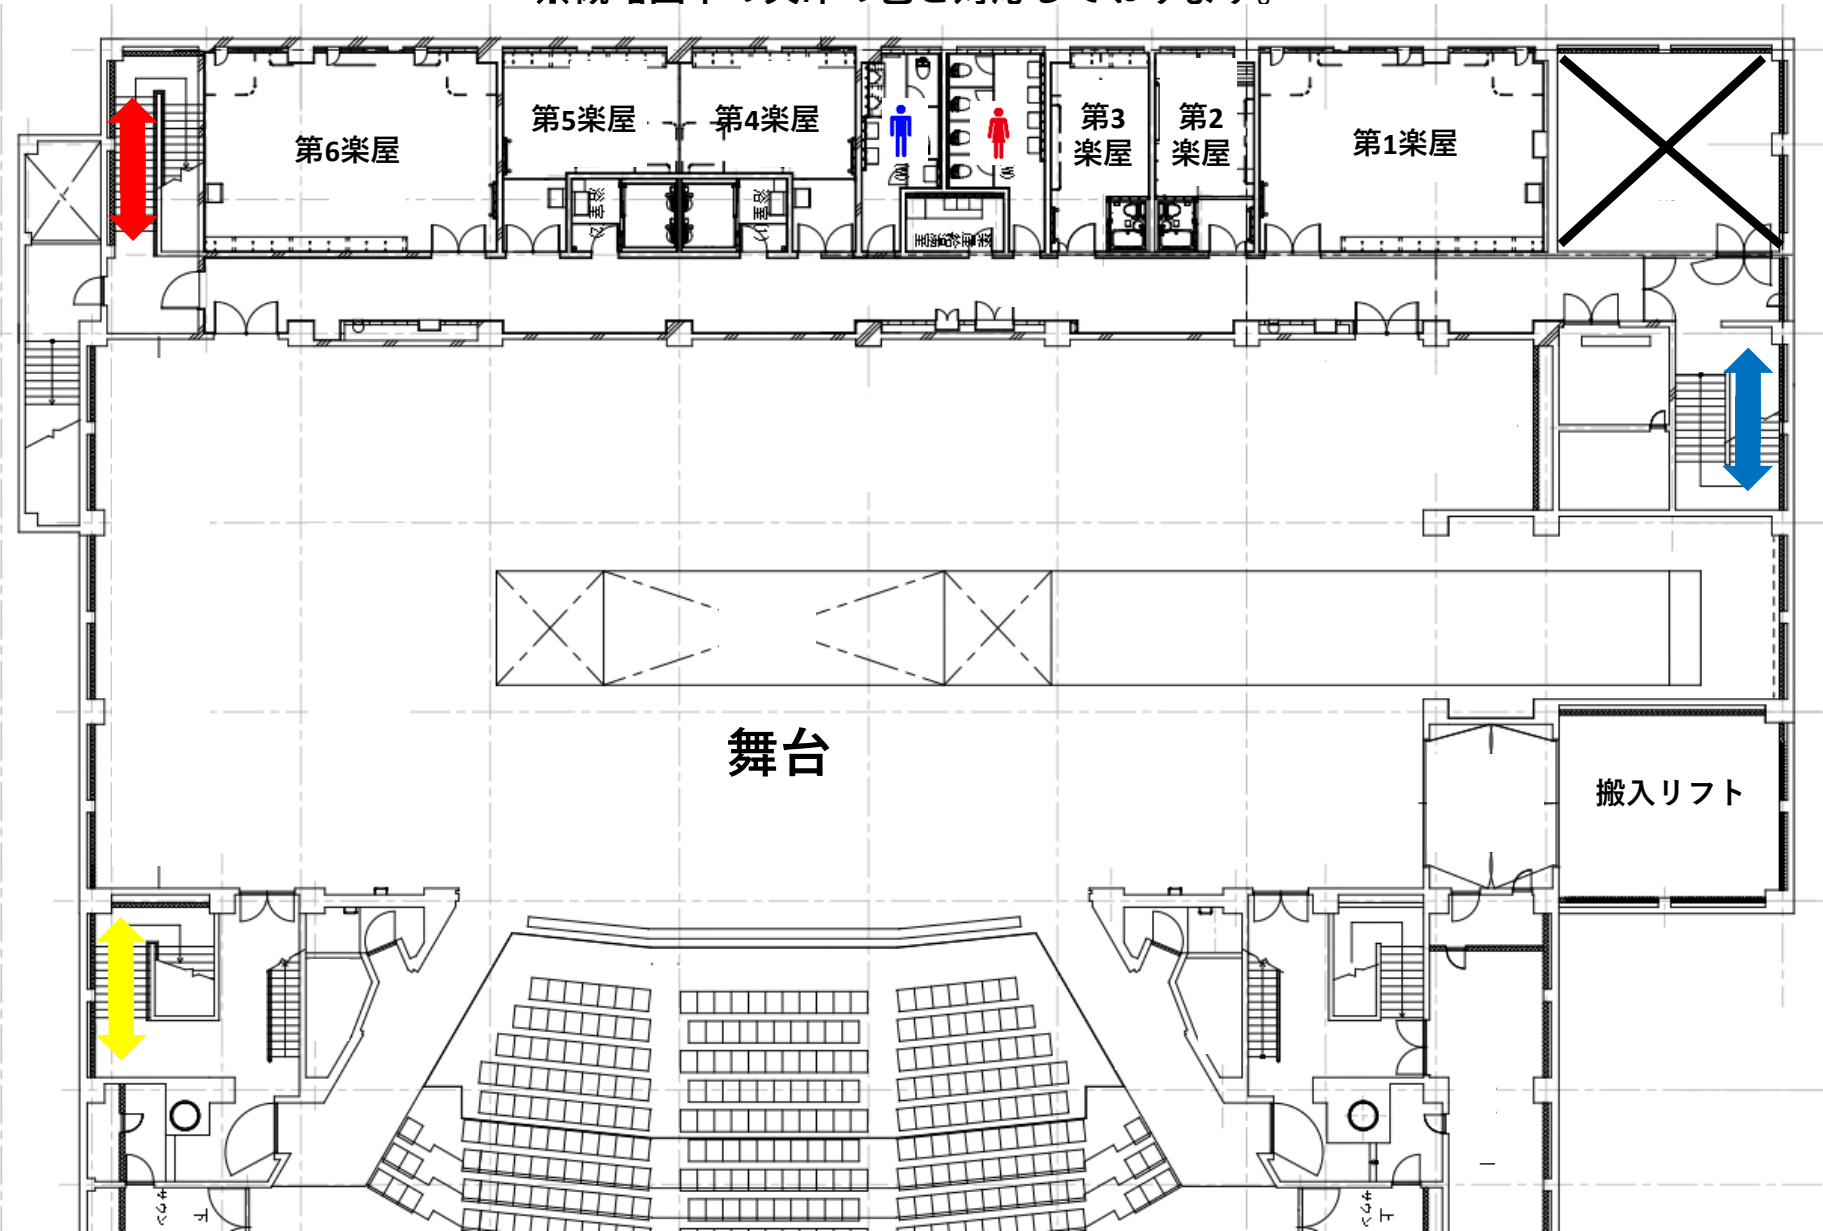

市川市文化会館 大ホールリハーサル室概略図

- ・フリーwifiがございます。
- ・B2階のため、キャリアの電波は入りません。

大ホールリハーサル室、各ドアの階段が通じている場所

※概略図中の矢印の色と対応しております。

市川市文化会館 大ホールリハーサル室概略図 写真

図中①より

図中②より

③ピアノ (セミコン) YAMAHA G3A

④長机 (白5台 茶色11台)椅子29脚