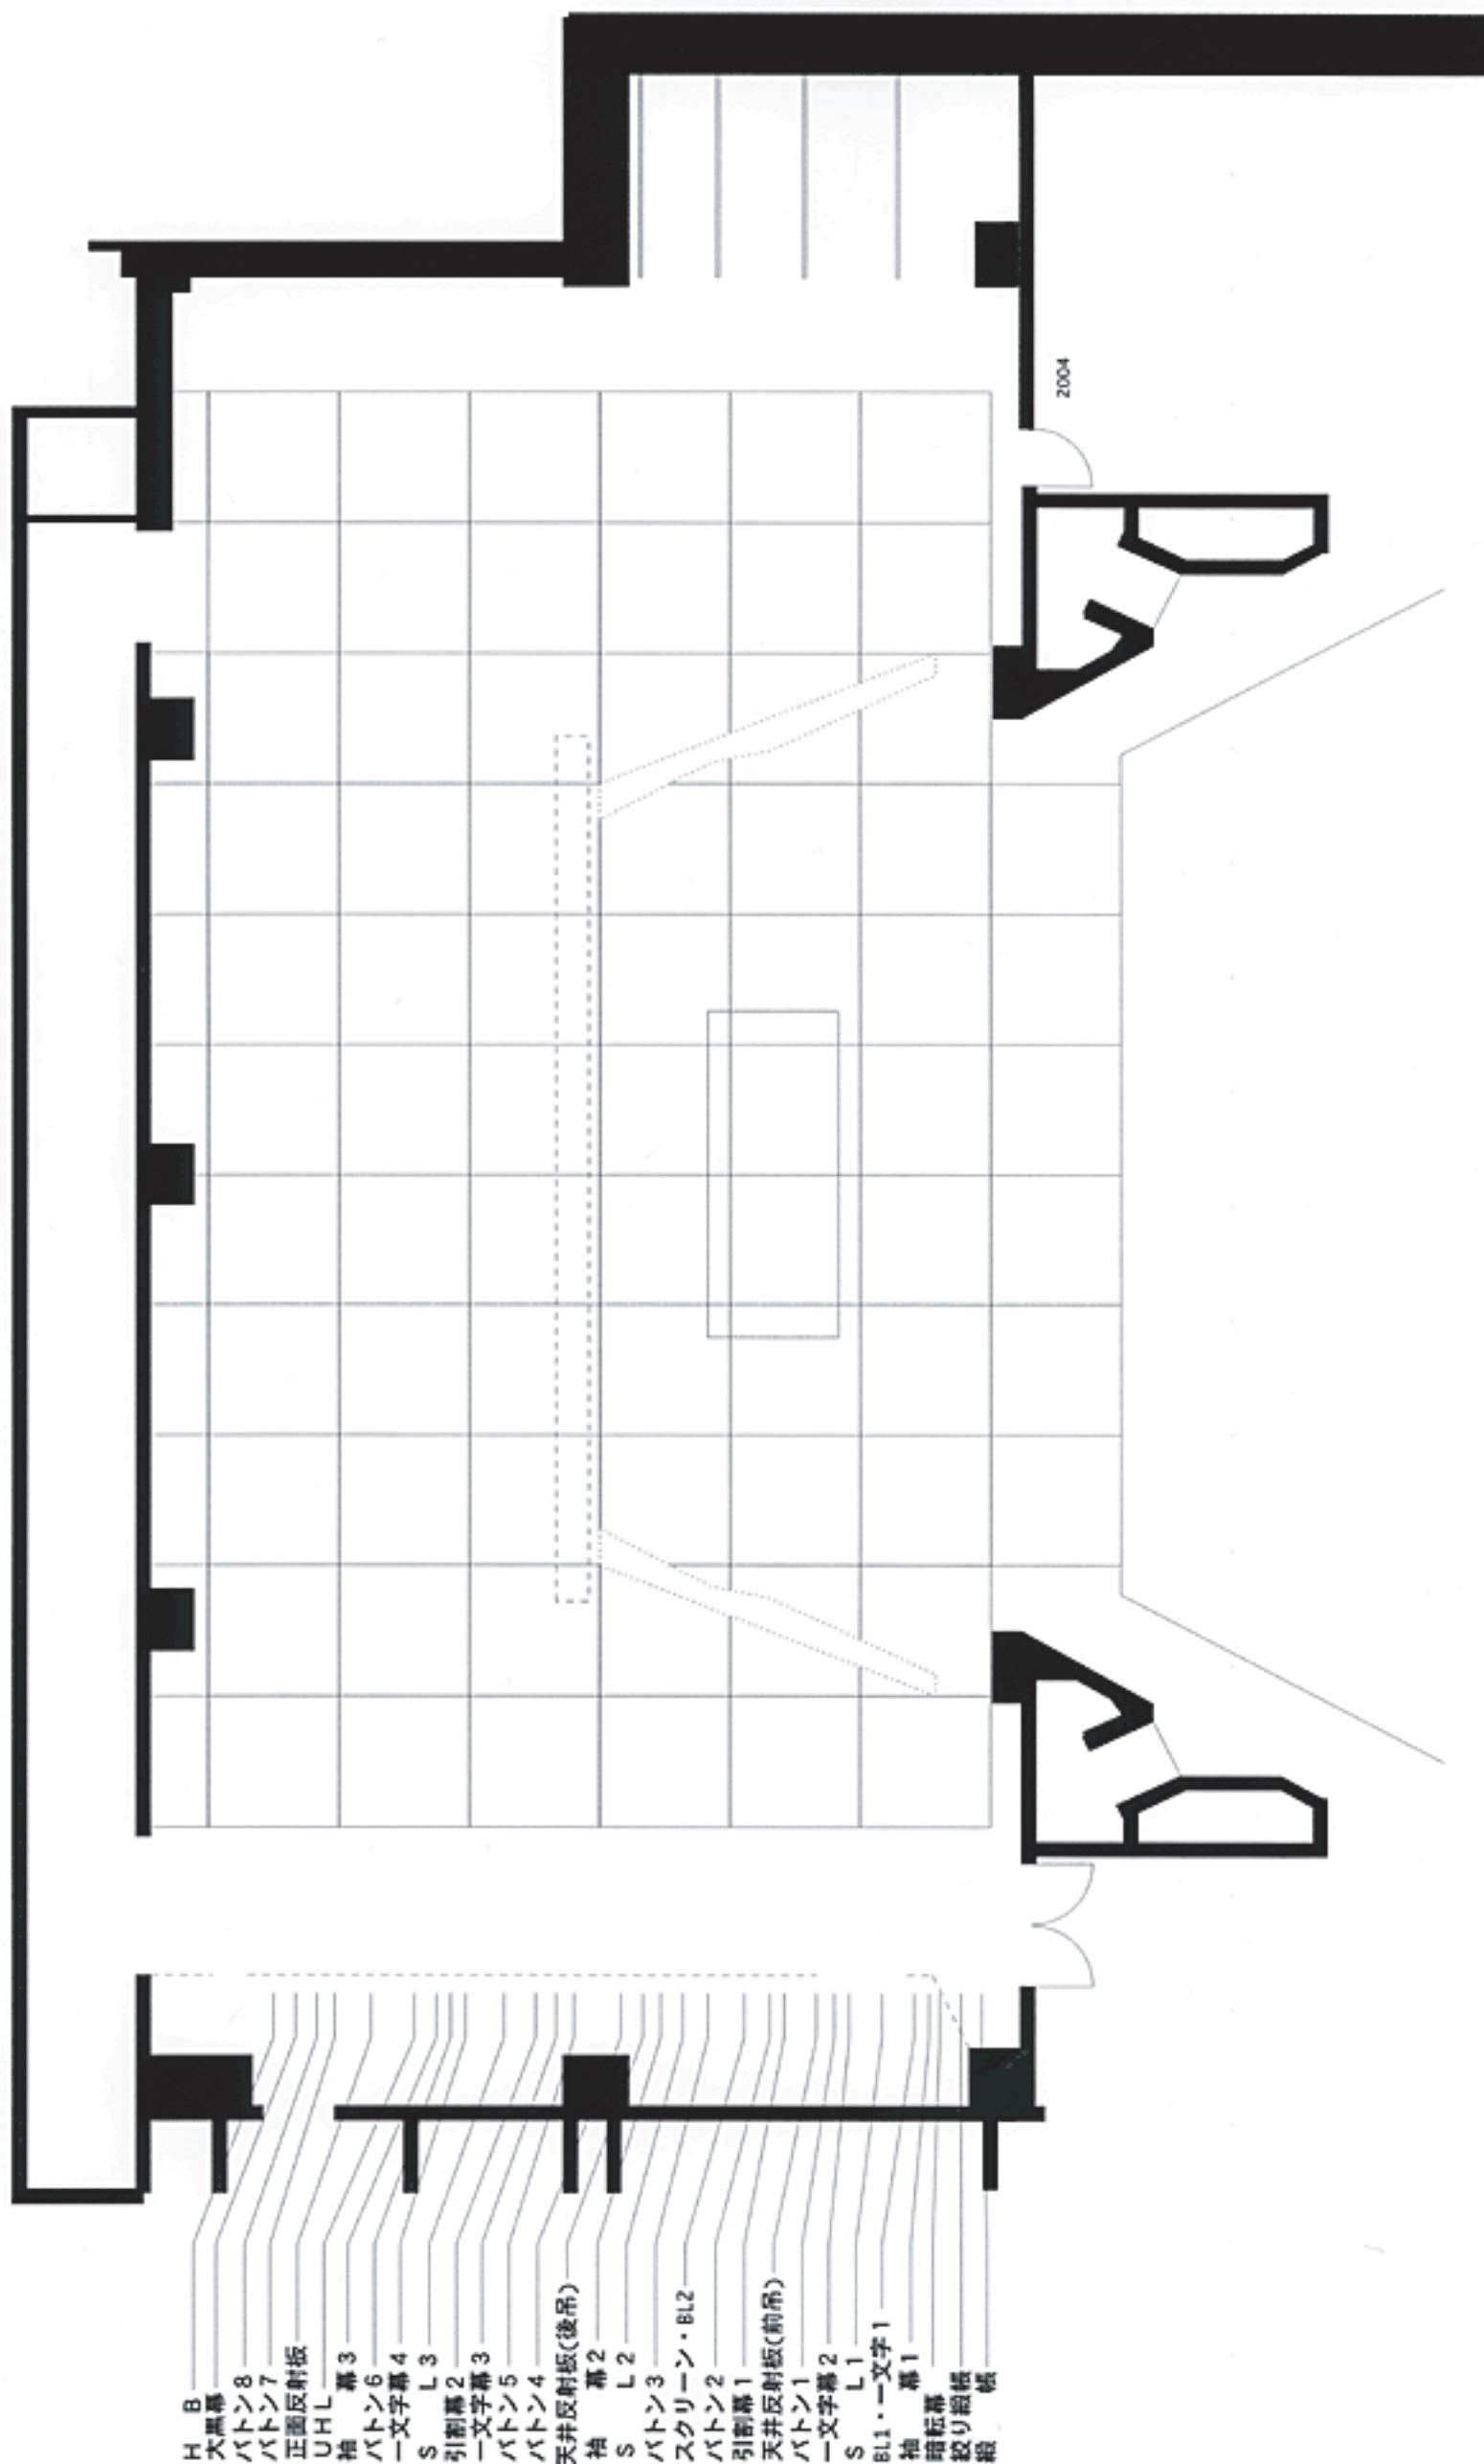

市川市文化会館 (小ホール)

財団法人 市川市文化振興財団

272-0025 市川市大和田1丁目1番5号 047-379-5111

- H 大黒幕
- バトン8
- バトン7
- 正面反射板 UHL
- 袖幕3
- バトン6
- 一文字幕4
- S L3
- 引割幕2
- 一文字幕3
- バトン5
- バトン4
- 天井反射板(後吊) 幕2
- S L2
- バトン3
- スクリーン・BL2
- バトン2
- 引割幕1
- 天井反射板(前吊)
- バトン1
- 一文字幕2
- S L1
- BL1・一文字幕1
- 袖幕1
- 暗転幕
- 紋じり紙
- 紙