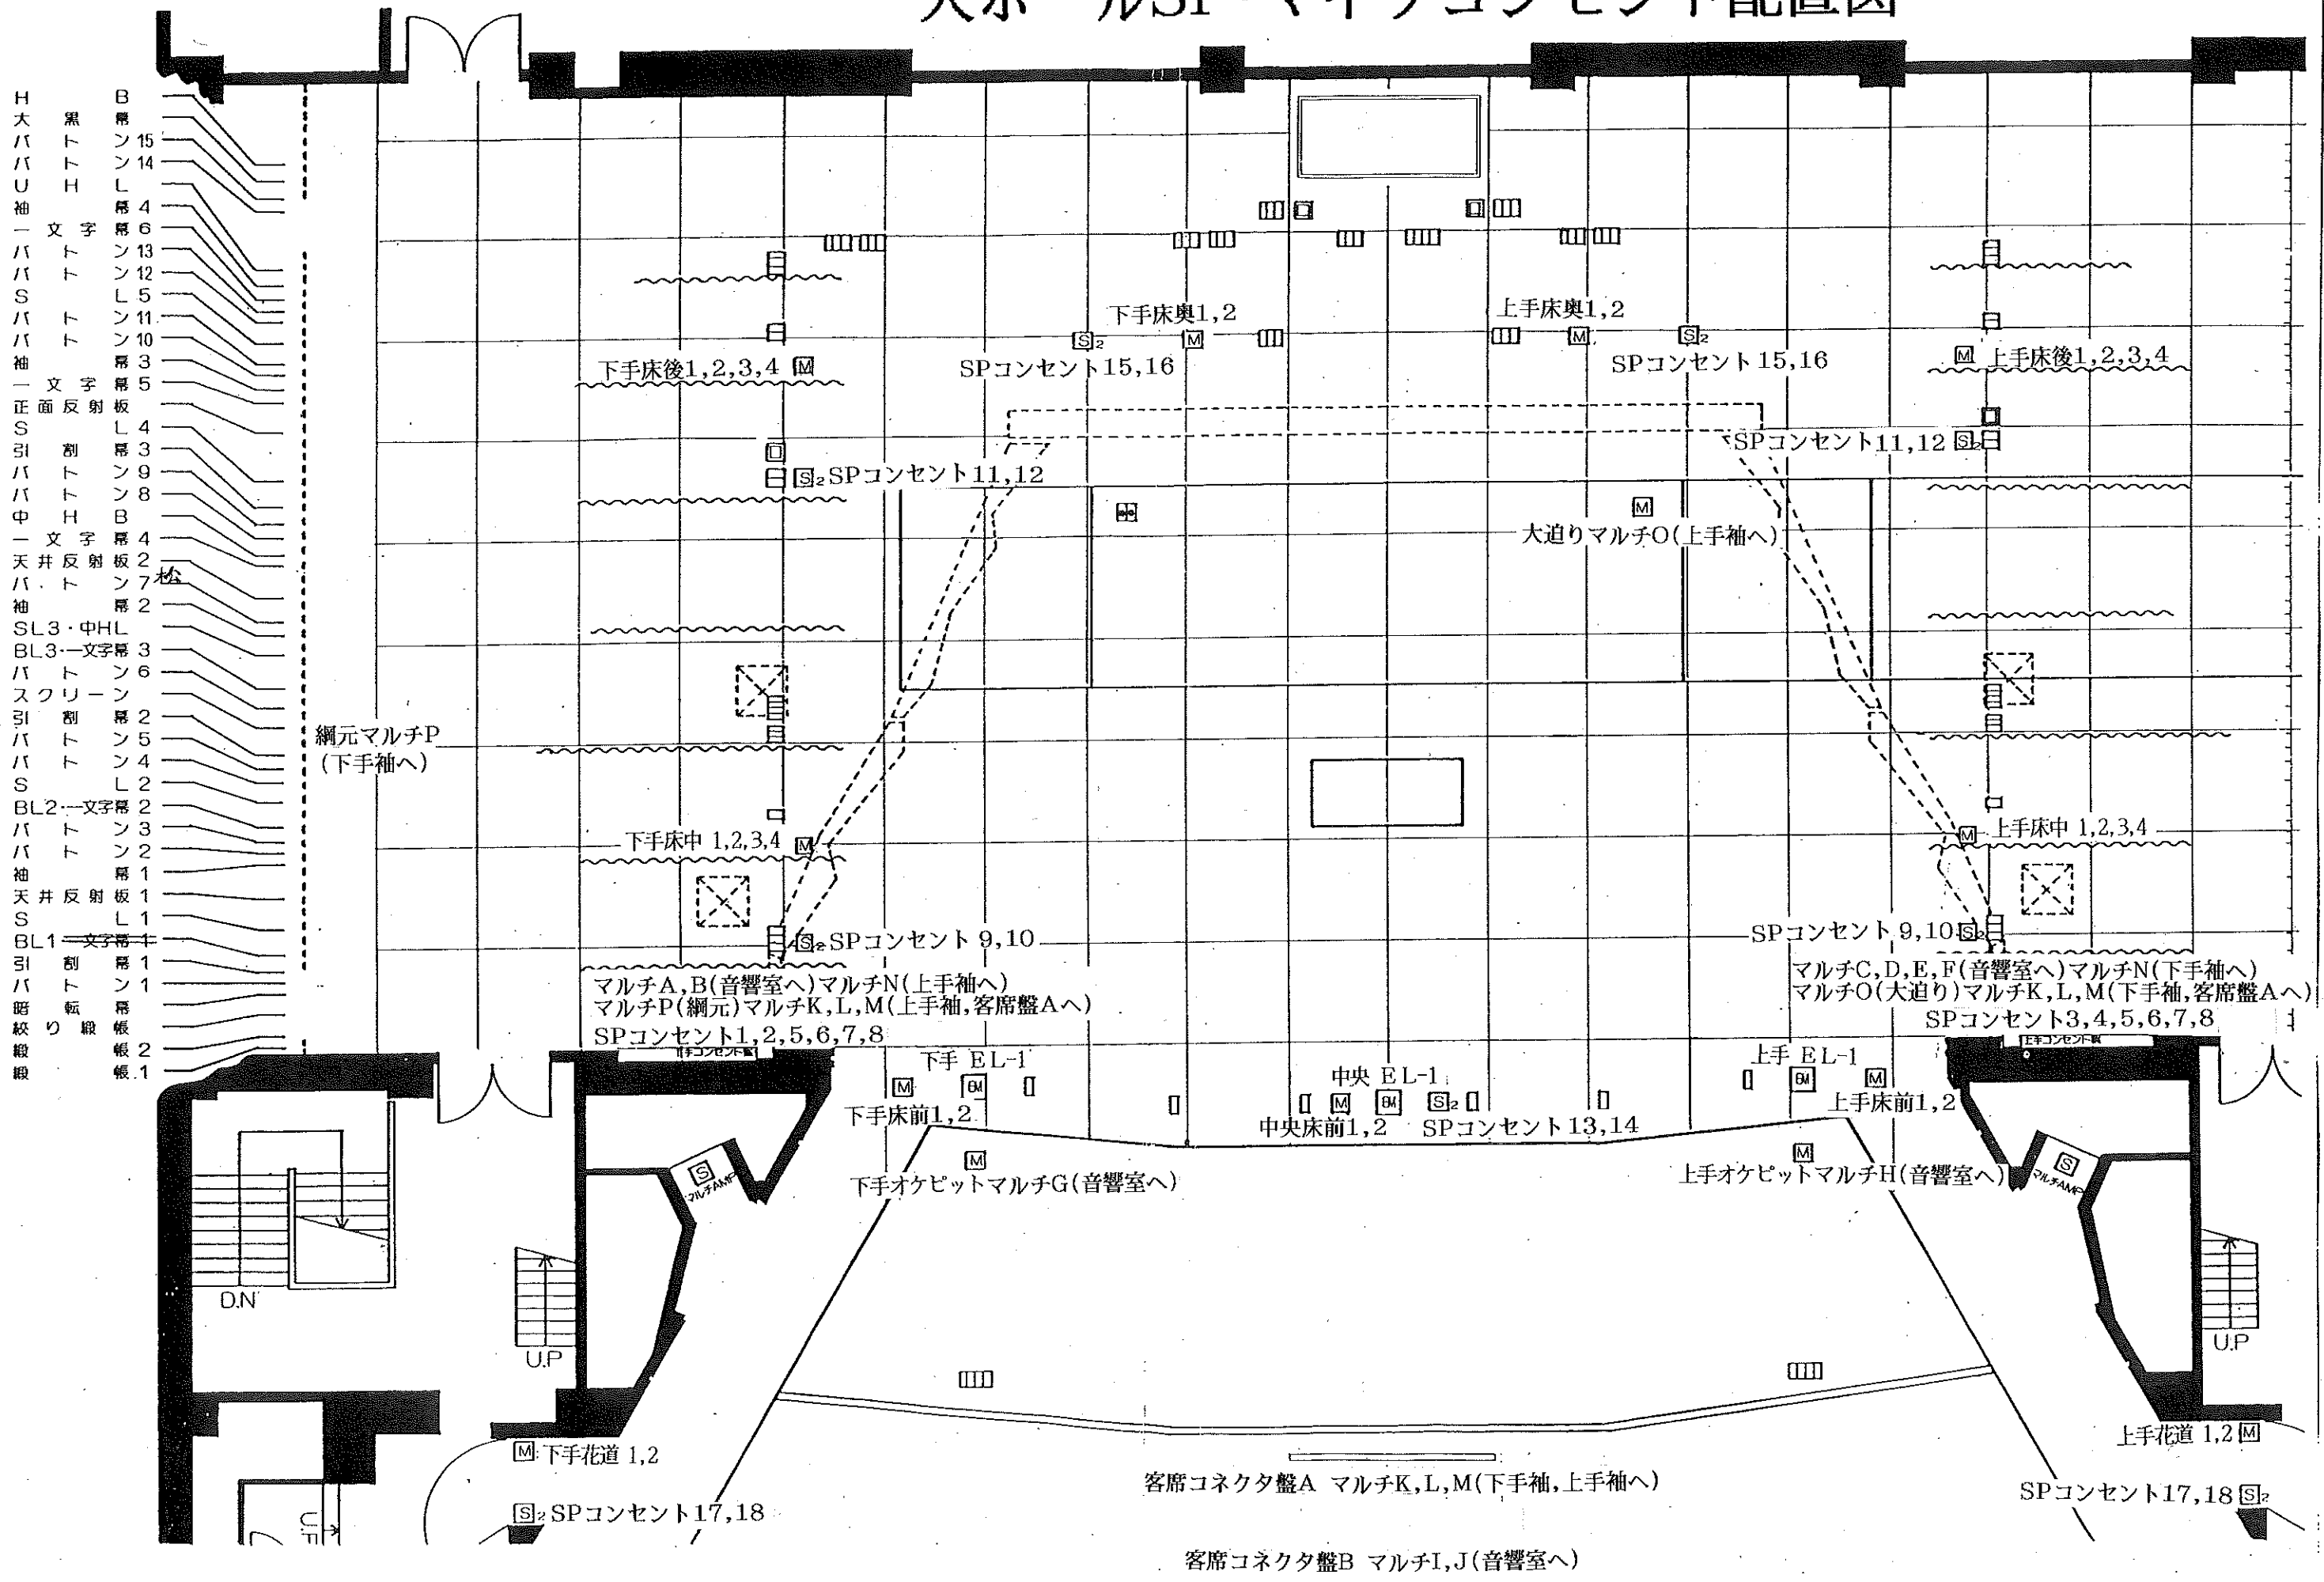

PA電源

下手袖奥	最大口数6口(C型、30A) 最大容量20KVA 下手客席中通路60A ラージC型2口
上手袖奥	最大口数6口(C型、30A) 最大容量20KVA 上手客席中通路60A ラージC型2口

平成28年 9月現在

大ホールSP・マイクコンセント配置図

※マルチは全て16chです