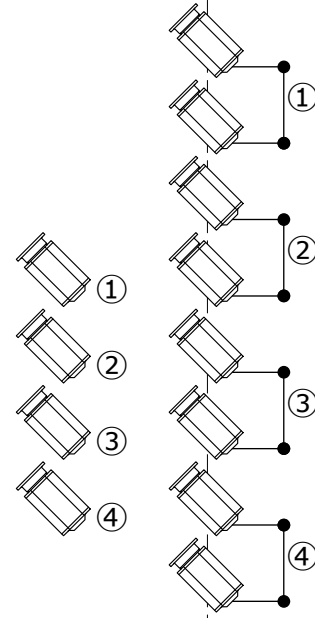

## ・照明設備構成

1Bor(手動・文字幕共吊)	200W4色8回路(中・外)「切替無し」(72・78・W・W)
2Bor(電動・スクリーン下端吊)	6インチサイズ
UH(手動)	500W4色各20灯(71・72・63・78)
LH	300W4色各14灯(72・59・22・40)
トップサス(プロセニウム固定)	3Kw × 6回路 20A・T型12口 ※緞帳使用時は吊り替え不可
1サス(手動)	20A・T型28口(◎×12台 ○×10台) 3Kw × 12回路(サスパッチ方式 30A・C型4口ずつ)
2サス(手動)	20A・T型28口(◎×12台 ○×10台) 3Kw × 12回路(サスパッチ方式 30A・C型4口ずつ)
3サス(手動)	20A・T型28口(◎×8台 ○×8台) 3Kw × 12回路(サスパッチ方式 30A・C型4口ずつ)
フロントサイドライト(上・下)	3Kw × 4回路(1Kw凸 3台4色)
シーリングライト	3Kw × 9回路(1Kw凸 6台3色、750W凸 × 1台、650Wランプピン × 1)
 トップサスより2回路引き回し有り	
トーマンタルライト(上・下)	3Kw × 2回路(1Kw凸 × 4台)
フットライト	60W3色3回路(72・78・W)

# 市川市文化会館・小ホール 照明フロア回路一覽

**Fro** 4Cir  
1 kw C-8 12台

**ピンルーム**  
シーリング奥

1 kwクセノンピン × 2  
インカム常設

**Fro** 4Cir  
1 kw C-8 12台

**CL** 9Cir + トップサスより 2Cir①⑥  
1 kw C-8 18台 750W凸 (M750) 1台

650wランプ①⑥