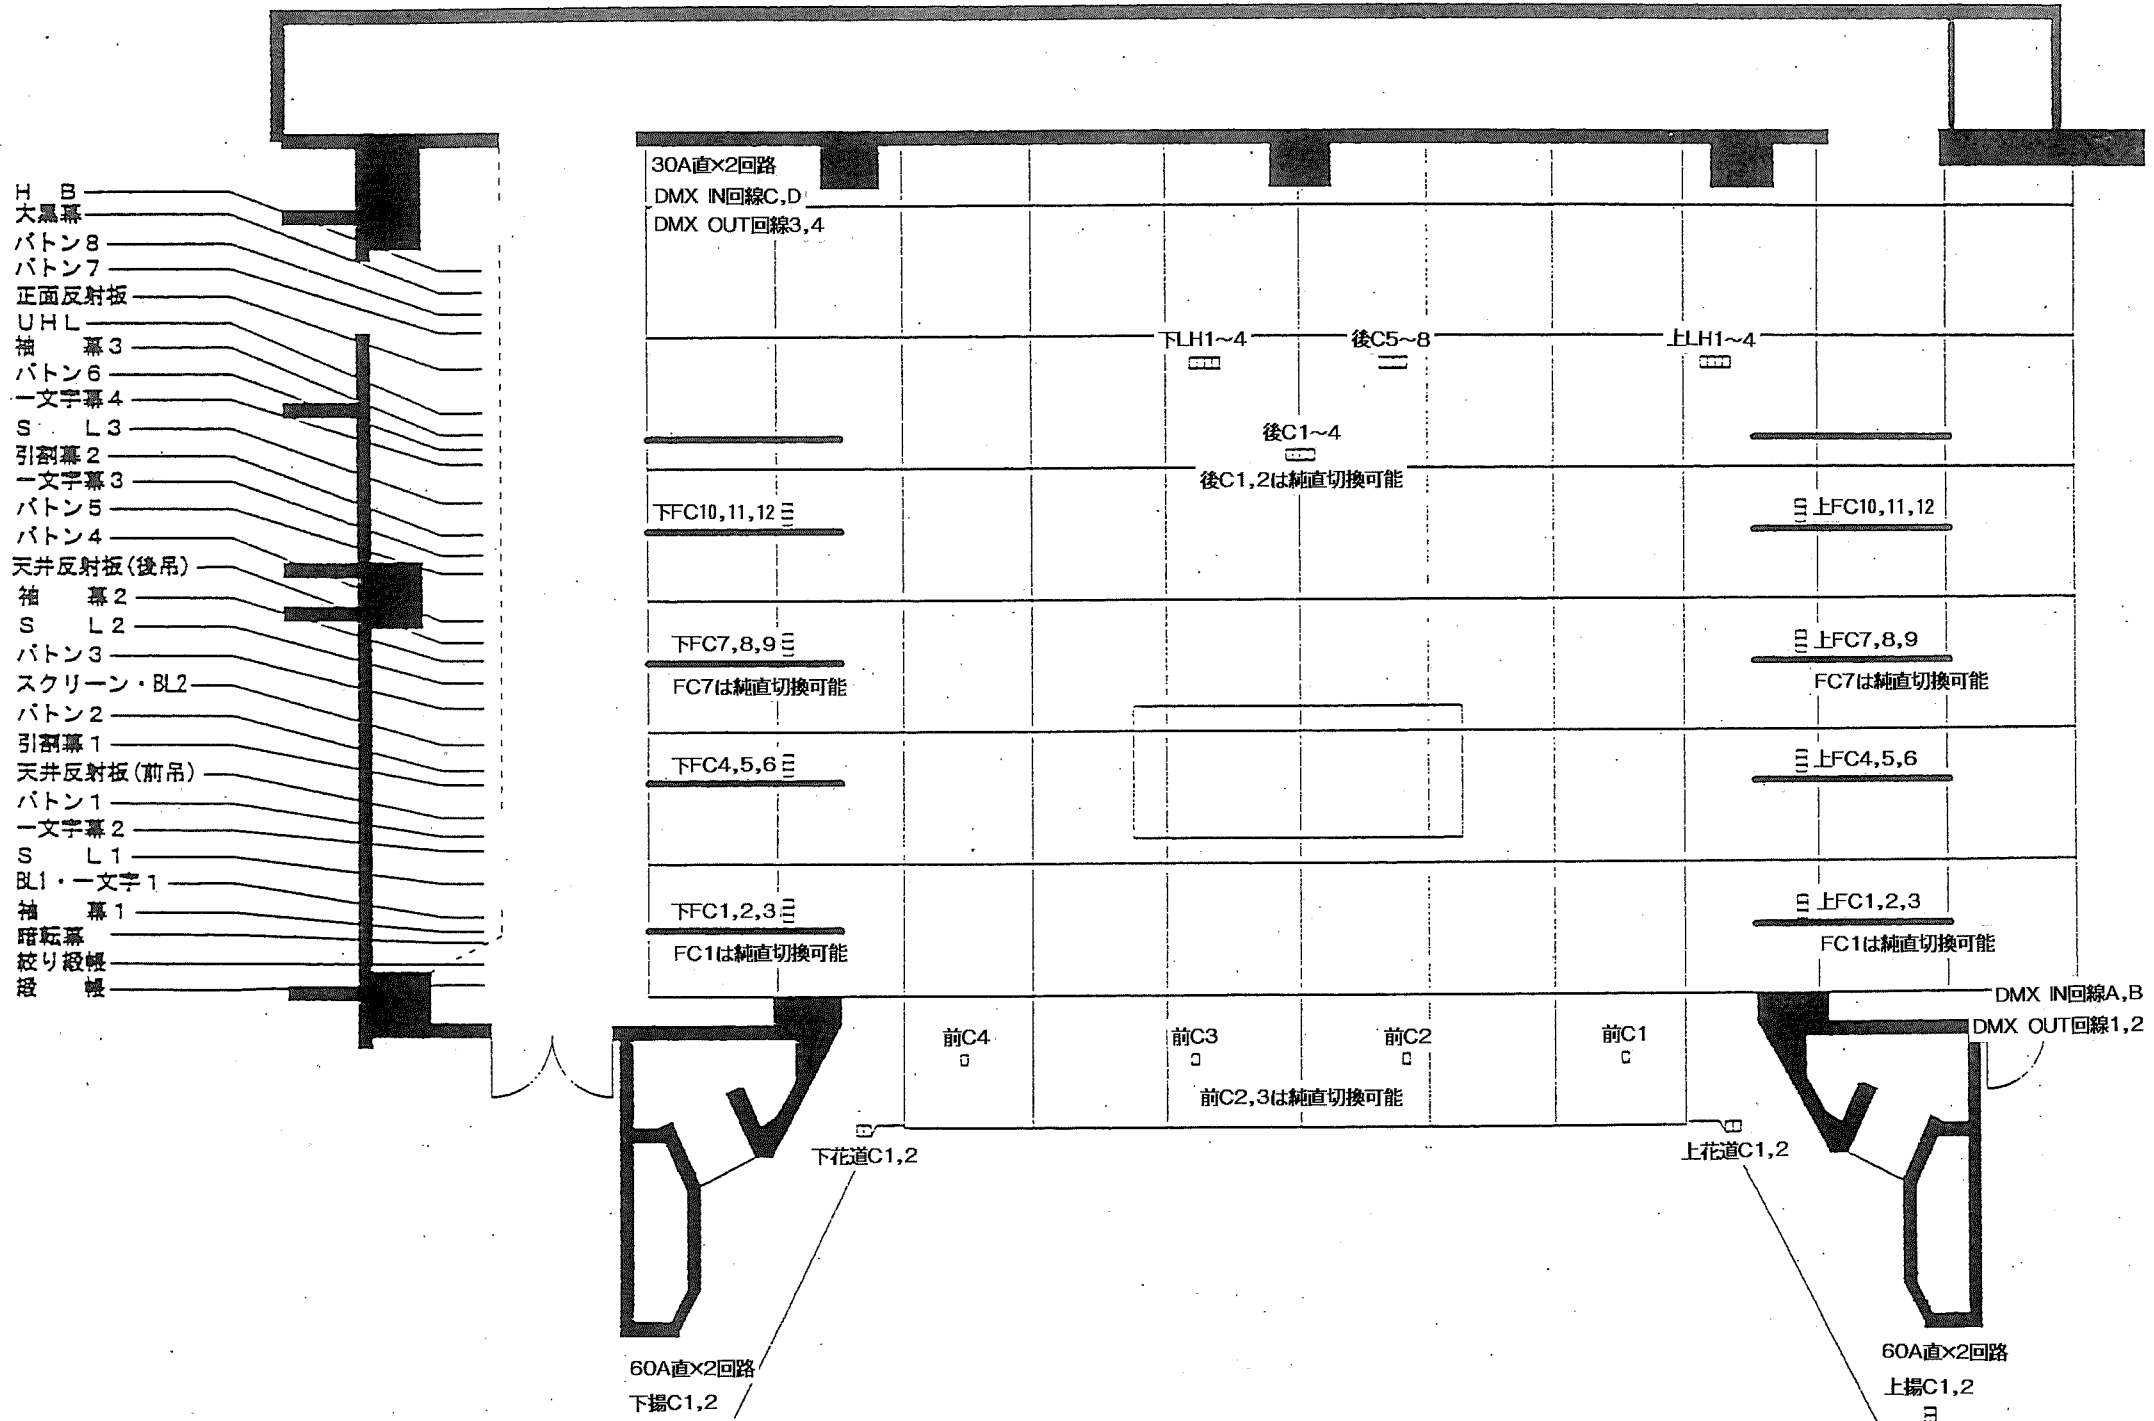

市川市文化会館・小ホール 照明フロア回路一覽