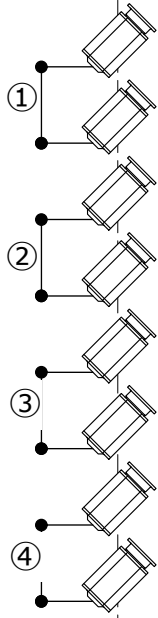

Fro 4Cir
1 kw C-8 12台