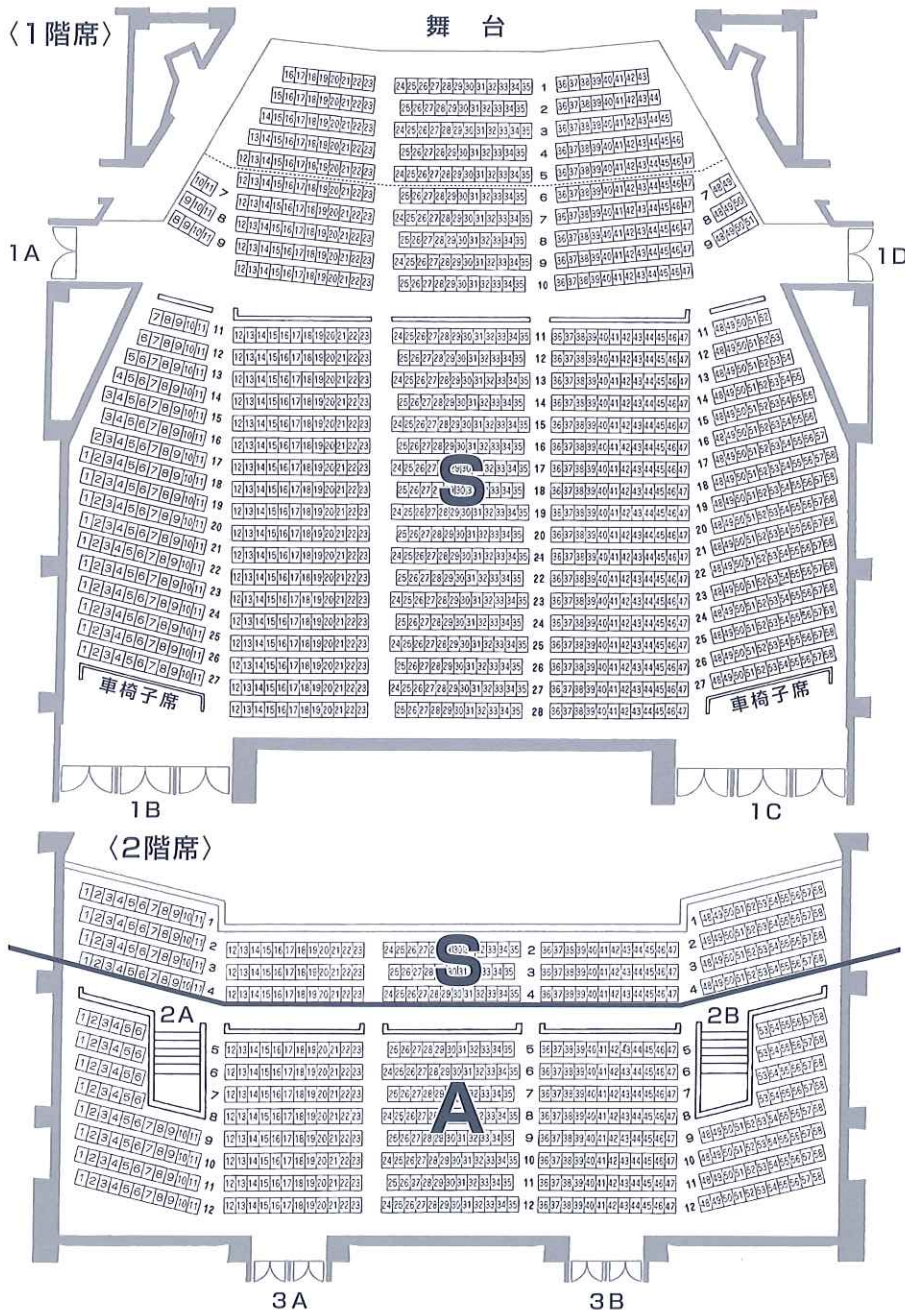

ミュージカル・ロマン
追憶のバルセロナ
作・演出/正塚晴彦

2002年に絵麻緒ゆうと紺野まひるを中心とした雪組によって上演された作品の再演。時は19世紀のスペイン。バルセロナの貴族の嫡子フランシスコは、宣戦布告してきたフランス軍に立ち向かうべく、親友のアントニオと共に戦場へと向かう。激しい戦闘の末、フランシスコは瀕死の重傷を負うが、旅芸人一座の娘イサベルの献身的な介抱によって一命を取り留める。一座と行動を共にしながらも、フランス軍に占領された祖国の現状を憂うフランシスコは、カーニバルの賑わいにまぎれバルセロナへと潜入。そこで彼が目にしたのは、いまやフランスの協力者となったアントニオと、彼の妻となったかつての許嫁セシリアの姿だった……。祖国の誇りを取り戻すため立ち上がる青年の、愛と戦いの物語。

ショー・アトラクト
NICE GUY!!

その男、Sによる法則

作・演出/藤井大介

「ナイスガイ」をキーワードに「男の美学」を追求したこの作品は、2011年に大空祐飛を中心とした宙組によって初演。「その男、S」とは真風涼帆のことであり、シャープな格好良さ、大人の男の優しさなど、真風涼帆を中心とした宙組の魅力を残すことなくお届けする、華やかでダイナミックなショー作品です。

制作・著作/宝塚歌劇団

2019 9.21 [Sat.] 14:00~18:00~
22 [Sun.] 12:00~16:00~
23 [Mon.] 12:00~16:00~

7月20日(土) 前売開始
座席料金(税込)/S席7,300円 A席5,000円