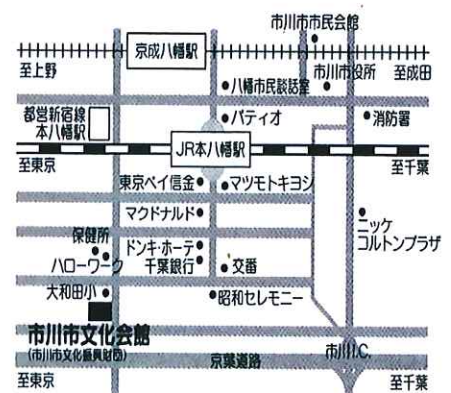

ポリドールレコード
稲葉健ニコンサート

2018.10.26 (金)

午後5時30分開場
午後6時開演
市川市文化会館小ホール

047-379-5111 JR総武線本八幡駅南口より徒歩10分

全席自由

演奏 小島信となかまたち

チケット3000円

**主催・問い合わせ
いなば倶楽部047-334-9900**