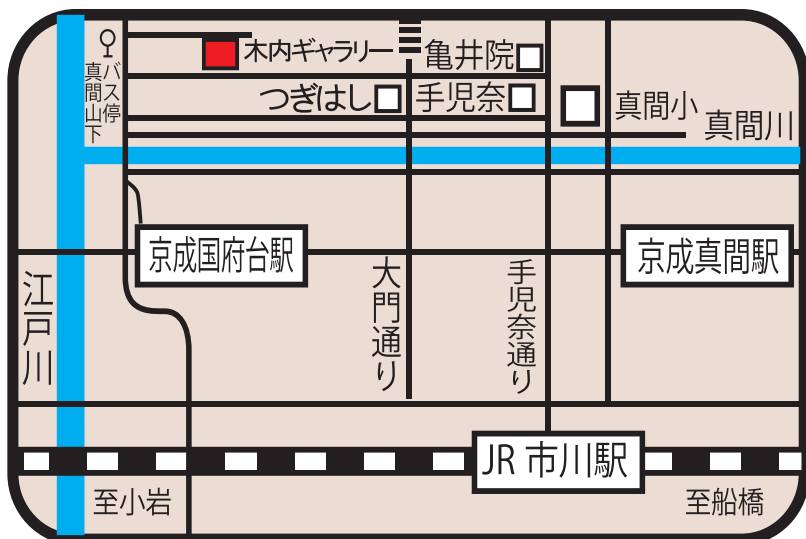

昭和の時代を覗いて見たら幼いオイラが遊んでた!

ジグレ版画展

AKIMITSU の 世絵 (せかい)

遠藤章光展

木内ギャラリー

3/23-27 無料

初日 12:00-16:30

平日 10:00-16:30

最終日 10:00-15:00

お問い合わせ プヨプロ本舗

〒242-0023 大和市渋谷 5-1-1

TEL:046-259-7820

open 11:00-19:00 金定休

* 駐車場がございませんのでバスのご利用をお勧め致します。

* JR市川駅より松戸行きのバス乗車 真間山下、下車徒歩5分

* ギャラリー内では、マスクの着用をお願いします。

* 入館時に検温、入館カードのご記入をお願いしております。

* 館内が密になる事を避ける為、入館をお待ち頂く場合がございます。